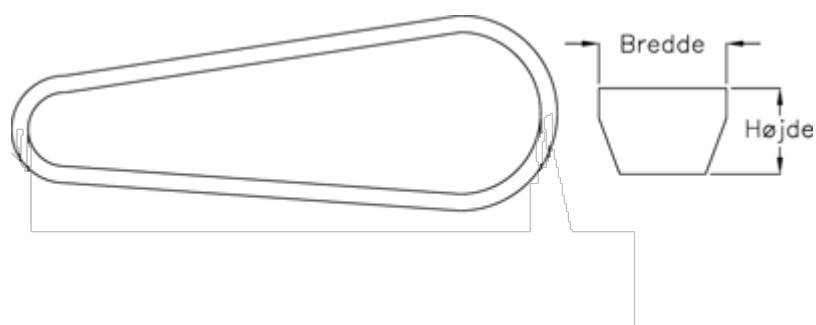

Varenummer: 601962661600
Beskrivelse: Gates kilerem SPB 1600 Ld 1600
DELTA NARROW

Mål

Bredde	= 16
Højde	= 13
Middellængde	= 1600